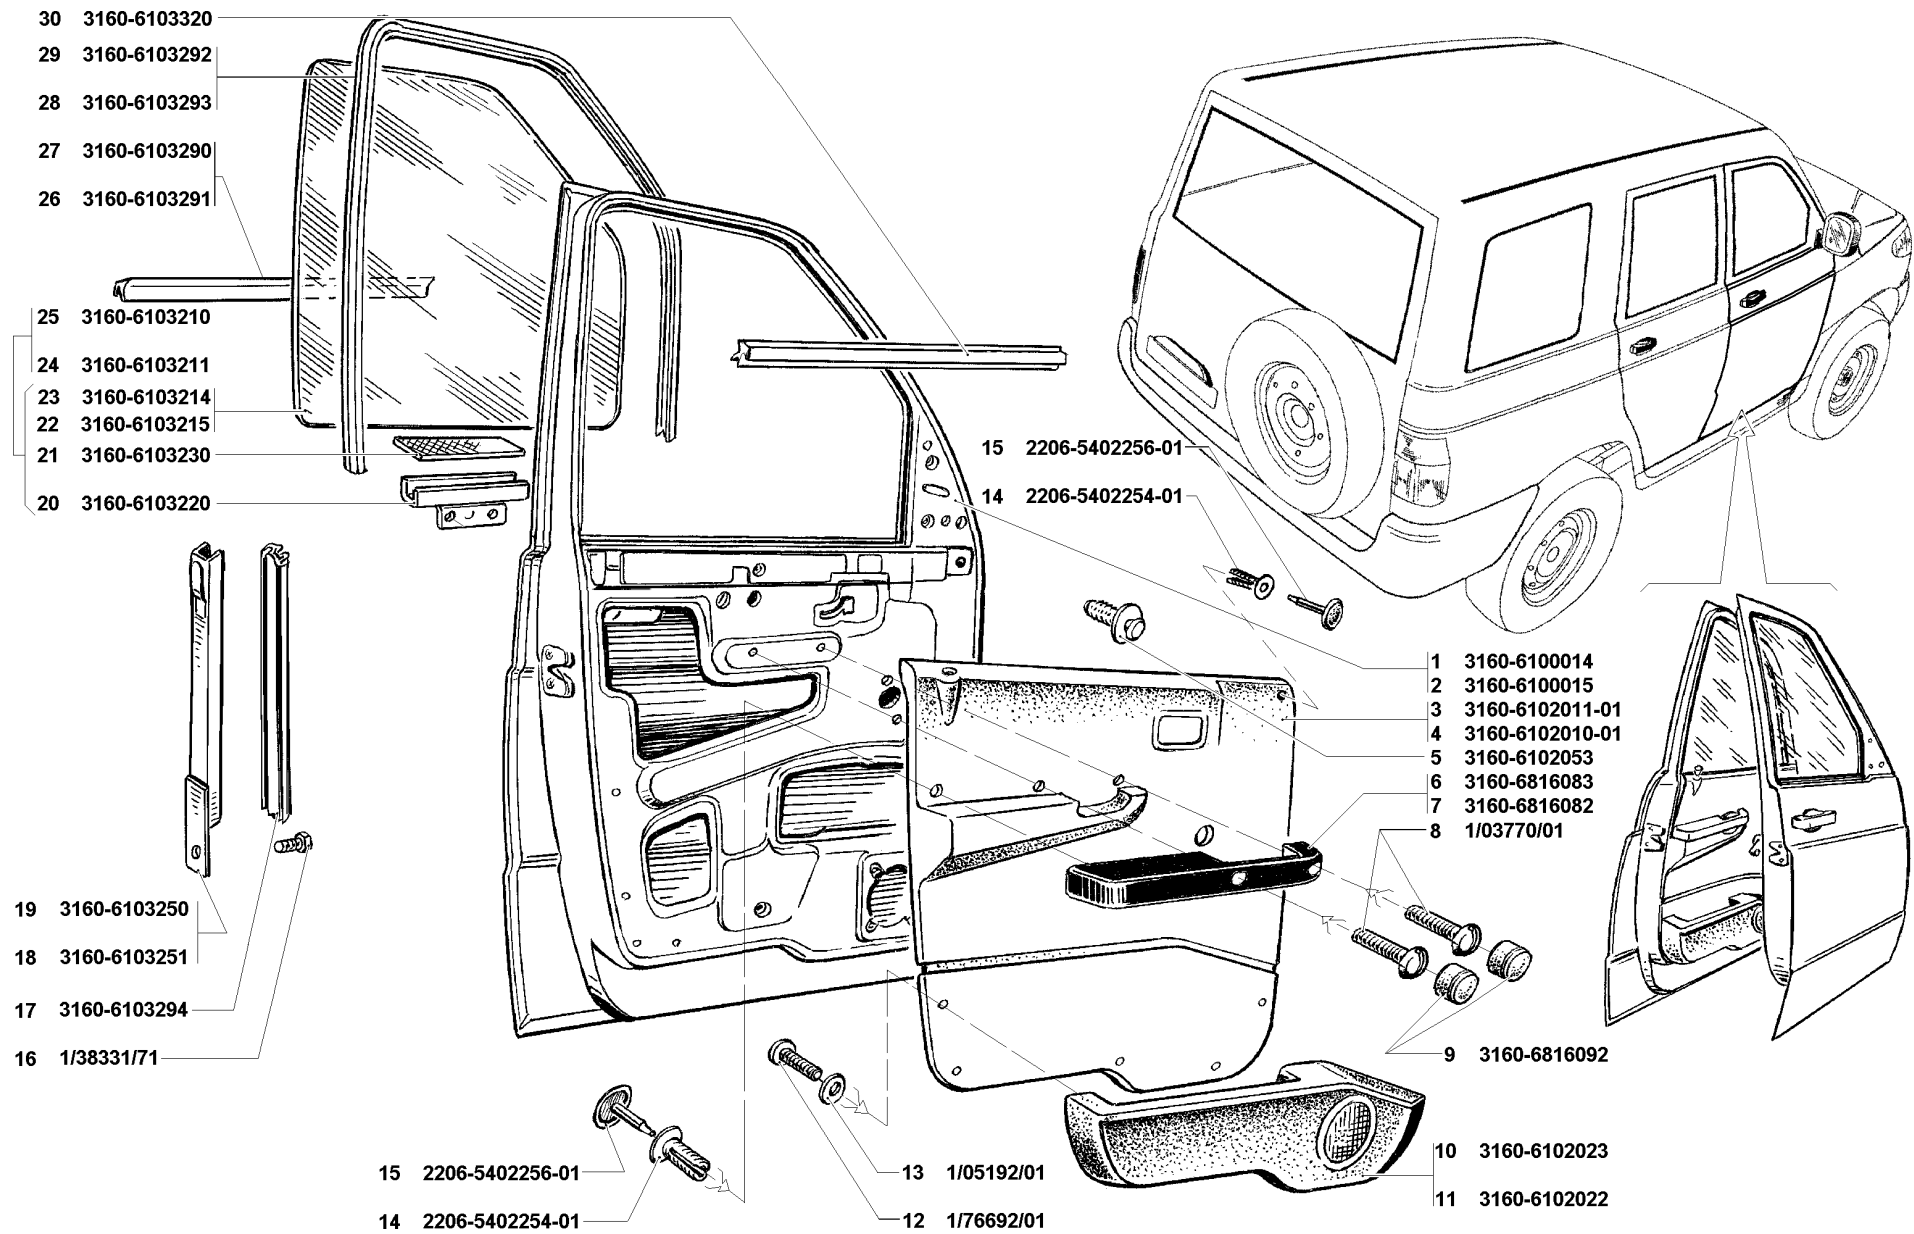

1	2	3	4	5	6	7	8	9	10
Подгруппа 5403. Окно боковины Subgroup 5403. Body Side Window									
115	7	3160-5403052	45 3149 0905	1	1	1	1	Стекло окна боковины правое	Body side window r.h. glass
	8	3160-5403053	45 3149 0906	1	1	1	1	Стекло окна боковины левое	Body side window l.h. glass
	9	3160-5403122	45 3149 0907	1	1	1	1	Уплотнитель окна боковины правый	Body side window r.h. weatherstrip
	10	3160-5403123	45 3149 0908	1	1	1	1	Уплотнитель окна боковины левый	Body side window l.h. weatherstrip
Подгруппа 5413. Люк боковины Subgroup 5413. Body Side Hatch									
115	22	3160-5413010	45 3149 0909	1	1	1	1	Крышка люка наливной горловины правая в сборе	Filler hatch r.h. cover in assy
	23	3160-5413011	45 3149 0910	1	1	1	1	Крышка люка наливной горловины левая в сборе	Filler hatch l.h. cover in assy
	24	3160-8404160	45 3149 2376	2	2	2	2	Буфер крышки люка наливной горловины	Filler hatch cover buffer
	25	1/25990/70	45 9962 6398	4	4	4	4	Шайба 6 зубчатая с внутренними зубцами	Washer 6 with inner teeth
	26	1/09022/01		4	4	4	4	Болт М6х16	Bolt M6x16
ГРУППА 57. КРЫША GROUP 57. BODY ROOF									
Подгруппа 5702. Обивка крыши Subgroup 5702. Body Roof Lining									
115	1	3160-5702014-01	45 3149 3110	1	1	1	1	Обивка крыши передняя	Roof front lining
	2	3160-5702016-01	45 3149 3111	1	1	1	1	Обивка крыши задняя	Roof rear lining
	3	2206-5402254-01	45 5117 1565	9	9	9	9	Держатель обивки	Lining holder
	4	2206-5402256-01	45 5117 1566	9	9	9	9	Фиксатор держателя обивки	Lining holder stop
ГРУППА 61. ДВЕРЬ ПЕРЕДНЯЯ GROUP 61. FRONT DOOR									
Подгруппа 6100. Дверь передняя в сборе Subgroup 6100. Front Door in Assy									
116	1	3160-6100014	45 3149 1937	1	1	1	1	Дверь передняя правая в сборе	Front r.h. door in assy
	2	3160-6100015	45 3149 1938	1	1	1	1	Дверь передняя левая в сборе	Front l.h. door in assy
Подгруппа 6102. Обивка передней двери Subgroup 6102. Front Door Trim									
116	3	3160-6102011-01	45 3149 3244	1	1	1	1	Обивка передней двери левая в сборе	Front door l.h. trim in assy
	4	3160-6102010-01	45 3149 3243	1	1	1	1	Обивка передней двери правая в сборе	Front door r.h. trim in assy
	5	3160-6102053		20	20	20	20	Кнопка крепления обивки двери	Front door trim tack
	6	3160-6816083	45 3149 1562	1	1	1	1	Ручка подлокотника левая	Armrest l.h. handle
	7	3160-6816082	45 3149 1561	1	1	1	1	Ручка подлокотника правая	Armrest r.h. handle