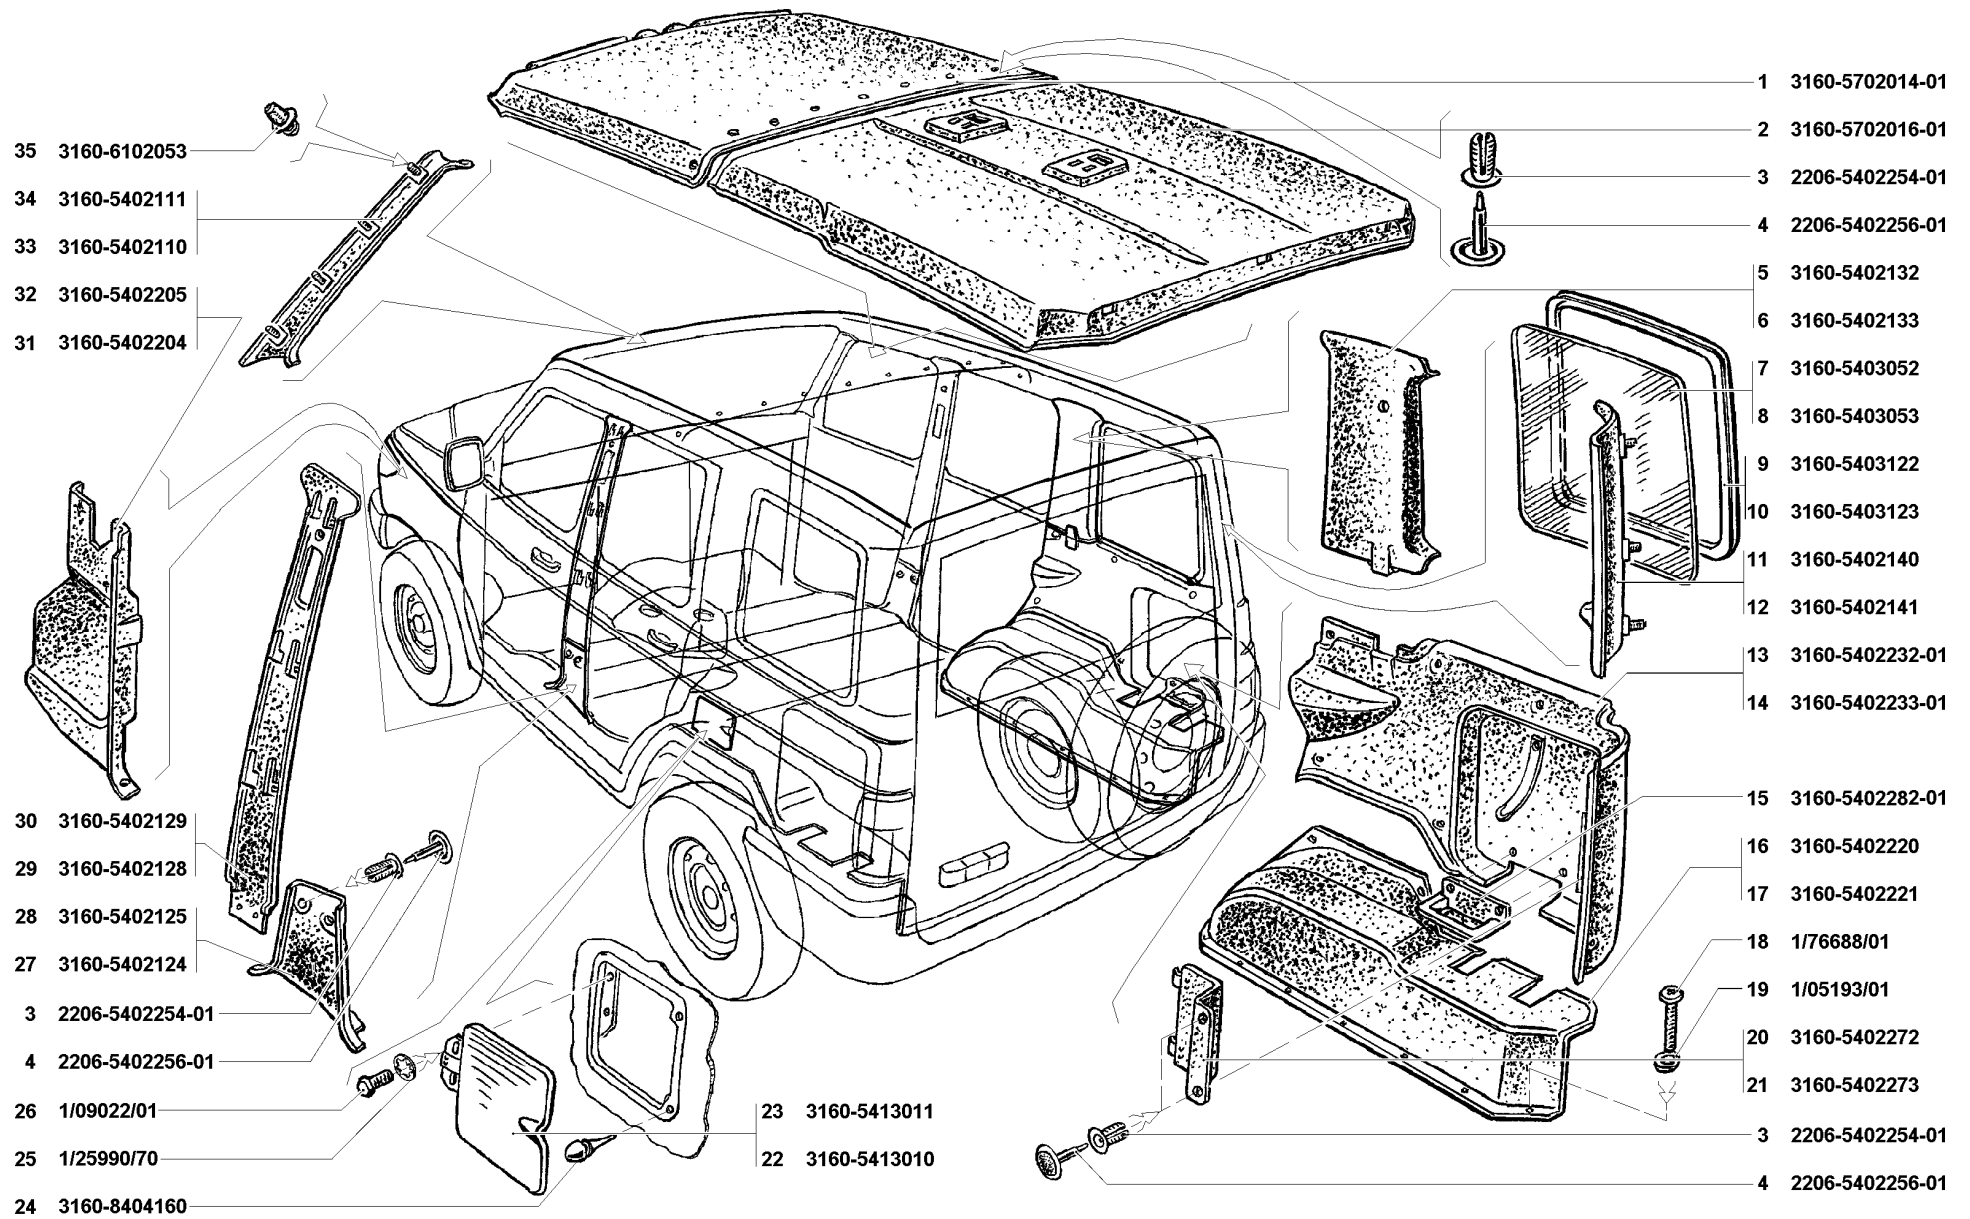

ГРУППА 54. БОКОВИНА GROUP 54. BODY SIDE

Подгруппа 5402. Обивка боковины Subgroup 5402. Body Side Trim

115	3	2206-5402254-01	45 5117 1565	26	26	26	26	Держатель обивки	Trim holder
	4	2206-5402256-01	45 5117 1566	26	26	26	26	Фиксатор держателя обивки	Trim holder stop
	5	3160-5402132	45 3149 2047	1	1	1	1	Обивка задней стойки боковины правая	Body side rear pillar r.h. trim
	6	3160-5402133	45 3149 2048	1	1	1	1	Обивка задней стойки боковины левая	Body side rear pillar l.h. trim
	11	3160-5402140	45 3149 2049	1	1	1	1	Обивка задней угловой стойки правая	Body side rear corner pillar r.h. trim
	12	3160-5402141	45 3149 2050	1	1	1	1	Обивка задней угловой стойки левая	Body side rear corner pillar l.h. trim
	13	3160-5402232-01	45 3149 3711	1	1	1	1	Обивка боковины задняя правая	Body side rear r.h. trim
	14	3160-5402233-01	45 3149 3712	1	1	1	1	Обивка боковины задняя левая	Body side rear l.h. trim
	15	3160-5402282-01	45 3149 3801	2	2	2	2	Заглушка кронштейнов откидного сиденья	Tip-up seat bracket stopper
	16	3160-5402220	45 3149 2053	1	1	1	1	Обивка арки заднего колеса правая	Rear wheel arch r.h. trim
	17	3160-5402221	45 3149 2054	1	1	1	1	Обивка арки заднего колеса левая	Rear wheel arch l.h. trim
	18	1/76688/01		27	27	27	27	Винт 3,6х31,8	Screw 3.6x31.8
	19	1/05193/01	45 9962 6145	14	14	14	14	Шайба 5	Washer 5
	20	3160-5402272	45 3149 2057	1	1	1	1	Крышка люка задней боковины правая	Rear body side hatch r.h. cover
	21	3160-5402273	45 3149 2058	1	1	1	1	Крышка люка задней боковины левая	Rear body side hatch l.h. cover
	27	3160-5402124	45 3149 2538	1	1	1	1	Обивка центральной стойки нижняя правая	Centre pillar lower r.h. trim
	28	3160-5402125	45 3149 2539	1	1	1	1	Обивка центральной стойки нижняя левая	Centre pillar lower l.h. trim
	29	3160-5402128	45 3149 2540	1	1	1	1	Обивка центральной стойки верхняя правая	Centre pillar upper r.h. trim
	30	3160-5402129	45 3149 2541	1	1	1	1	Обивка центральной стойки верхняя левая	Centre pillar upper l.h. trim
	31	3160-5402204	45 3149 2051	1	1	1	1	Обивка боковины передняя правая	Body side front r.h. trim
	32	3160-5402205	45 3149 2052	1	1	1	1	Обивка боковины передняя левая	Body side front l.h. trim
	33	3160-5402110	45 3149 2045	1	1	1	1	Обивка стойки ветрового окна правая	Windshield pillar r.h. trim
	34	3160-5402111	45 3149 2046	1	1	1	1	Обивка стойки ветрового окна левая	Windshield pillar l.h. trim
	35	3160-6102053		26	26	26	26	Кнопка крепления обивки стоек	Pillar trim holding tack